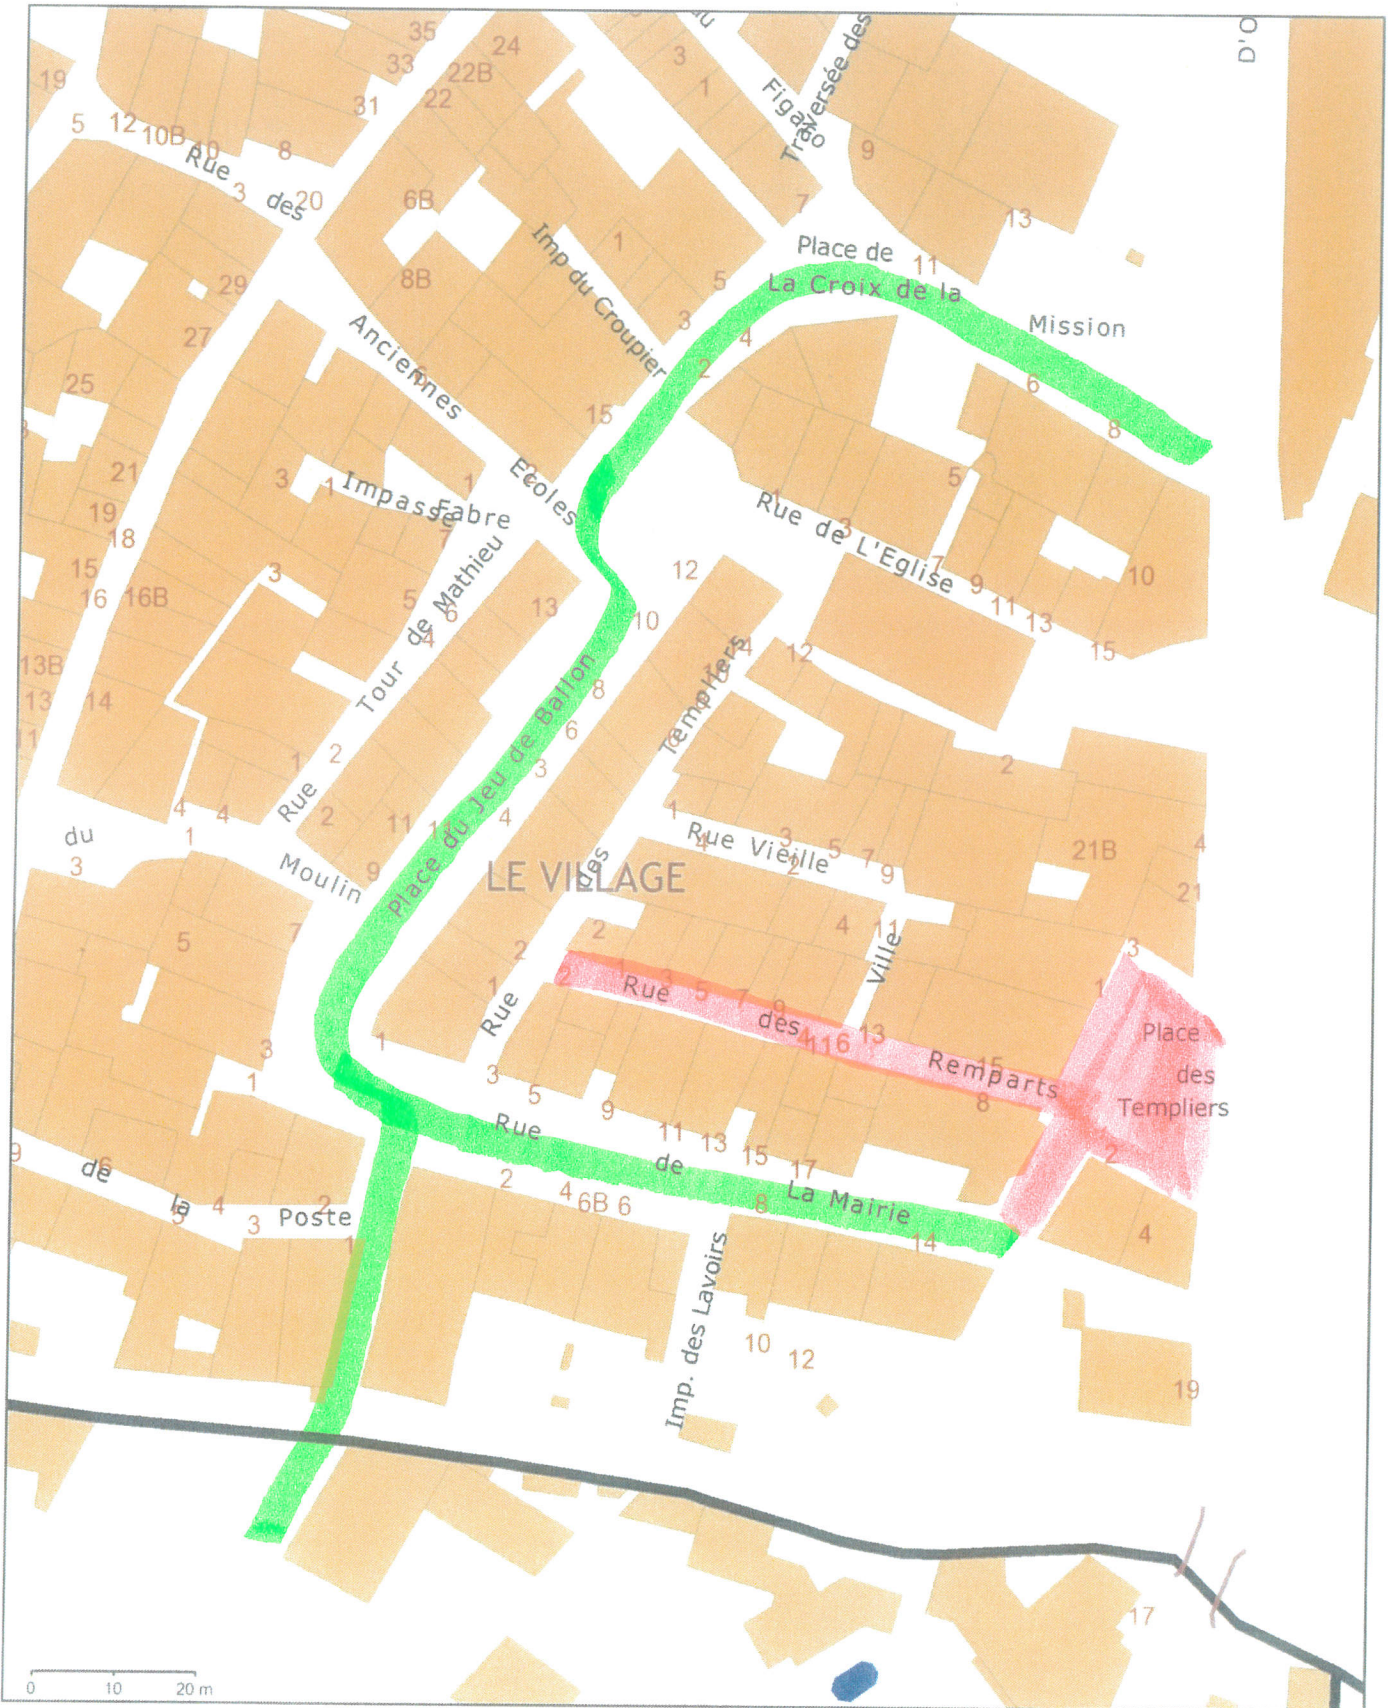

Aménagement Place des Templiers

Source : DGFIP 2017, CAHM

Commentaires :

Double sens de circulation

Interdiction de circuler et stationner

Échelle : 1 : 884

07/03/18